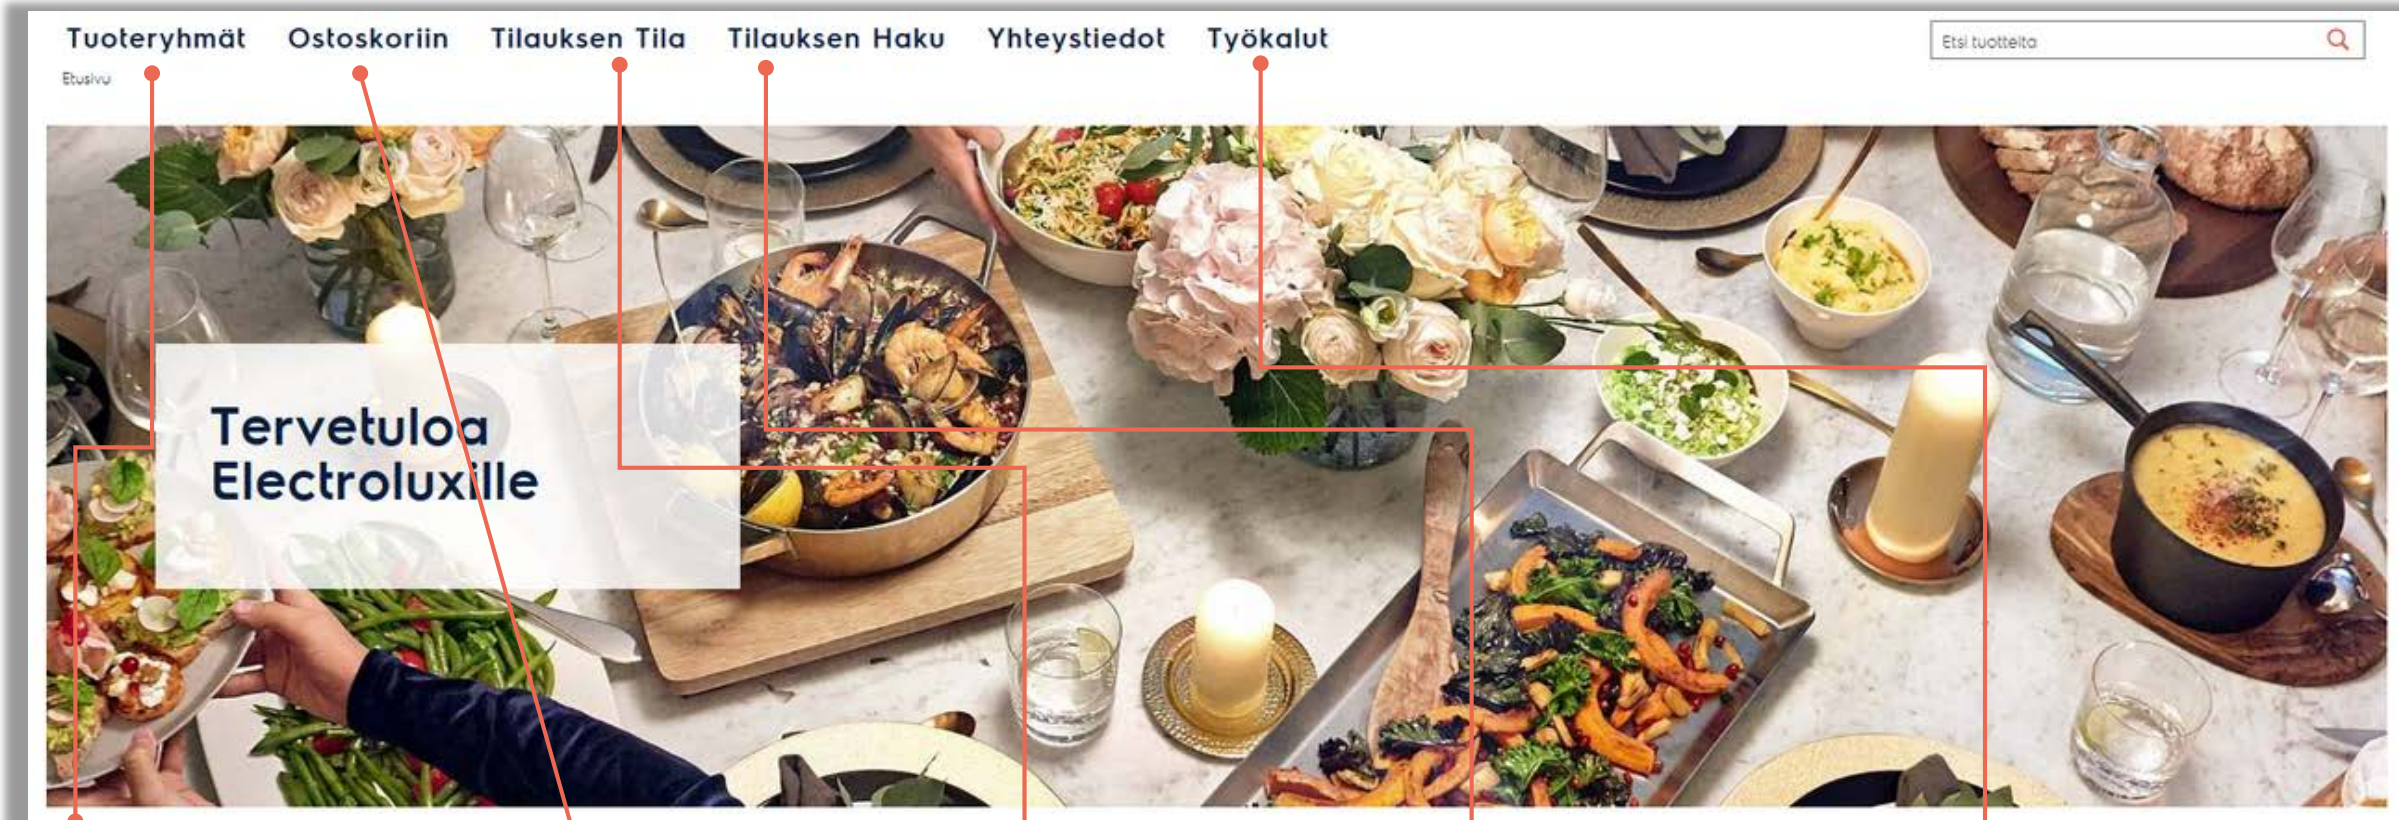

Päävalikko

Etusivulta pääset eri toimintoihin ylhäältä päävalikosta :

Tuoteryhmät valikossa voit selailla tuotteita eri kategorioissa.

Ostokorissa voit syöttää tuotteita nopeasti tilattavaksi ja etenemällä siitä tilauksen hyväksymiseen näet hinnat ja saatavuudet myös.

Tilauksen tila kertoo avointen tilausten statuksen sekä tarkemmat tiedot tilausriveistä.

Tilauksen haku auttaa sinua etsimään tilauksia ja muita dokumentteja tilaushistoriastasi.

Työkalut sivulta löydät upean Tarjoustyökalumme sekä tuotevideoita.